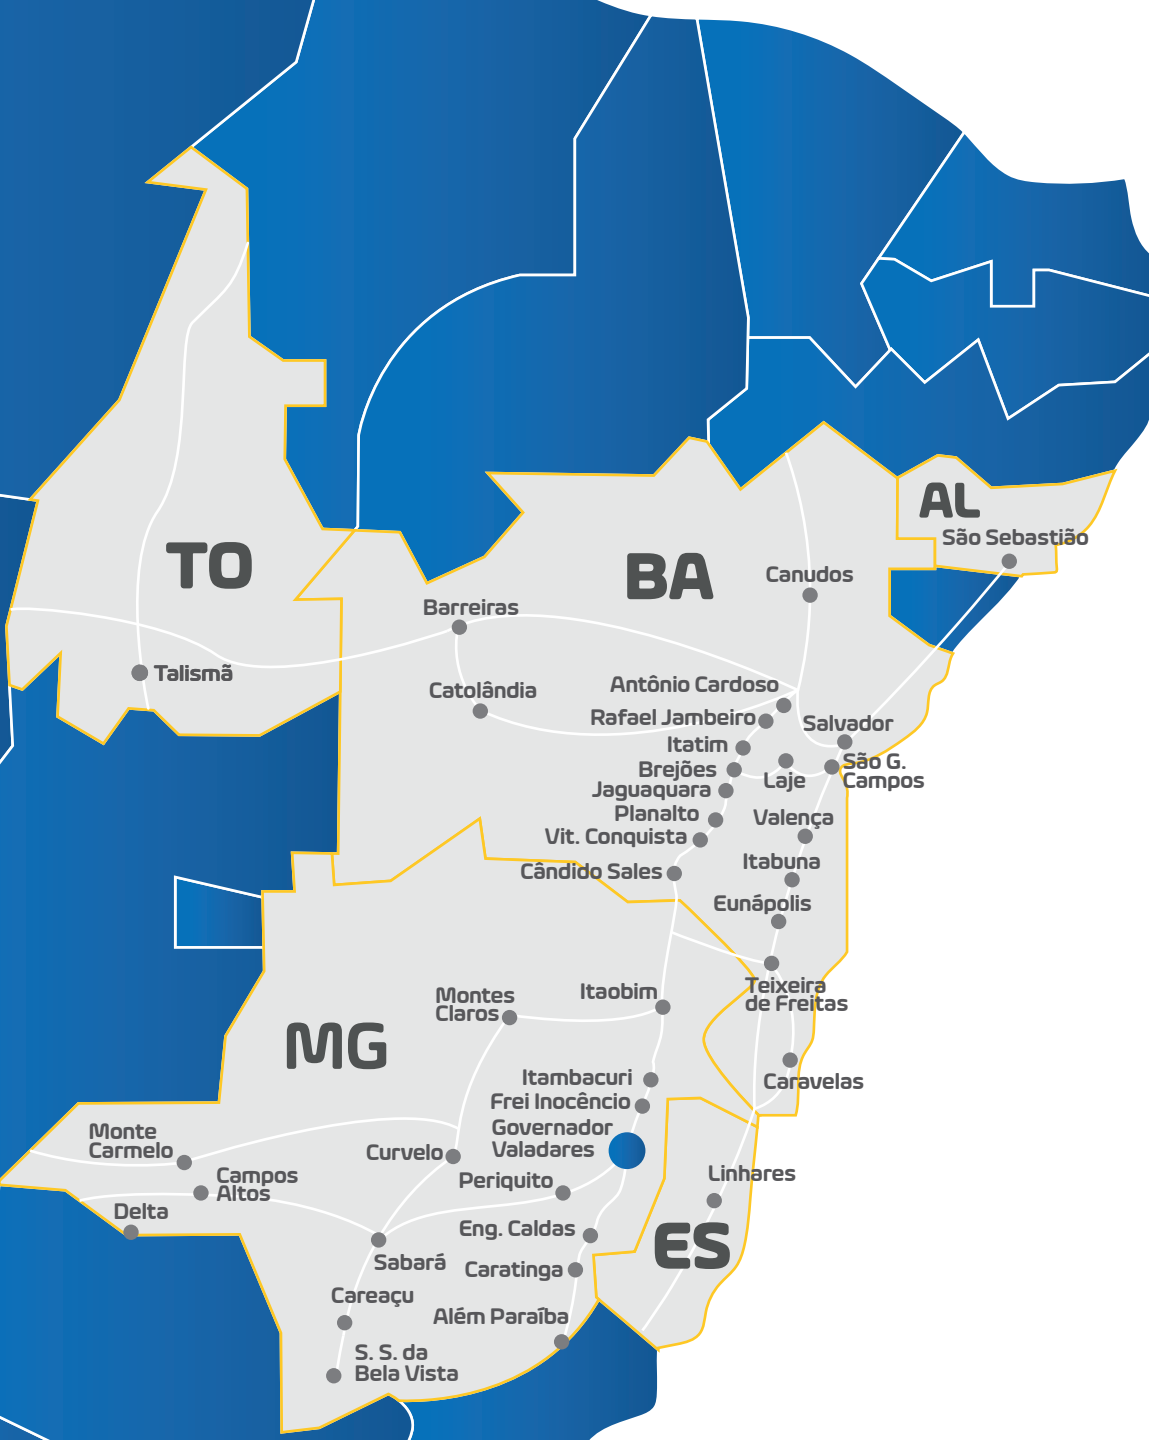

# MAPA DE POSTOS 2025

Clique em um posto para traçar sua rota!

**REDE HG**  
COMBUSTÍVEIS

## BR 324

- Posto Salvador**  
Rod. BR 324, KM 12 • Salvador, BA

## BR 153

- Posto Gurupi** EM BREVE  
Rod. BR 153, KM 681 • Cariri do Tocantins, TO
- Posto Talismã**  
Rod. 153, km 784 • Talismã, TO

## BR 381

- Posto Balança**  
Rod. BR 381, KM 786 • S. S. Bela Vista, MG
- Posto Minas Gerais**  
Rod. BR 381, KM 816 • Careaçú, MG
- Posto Ravena**  
Rod. BR 381, KM 445 • Sabará, MG
- Posto Falcão**  
Rod. BR 381, KM 173,8 • Periquito, MG
- Posto Ilha Brava**  
Rod. BR 381, KM 158 • Gov. Valadares, MG