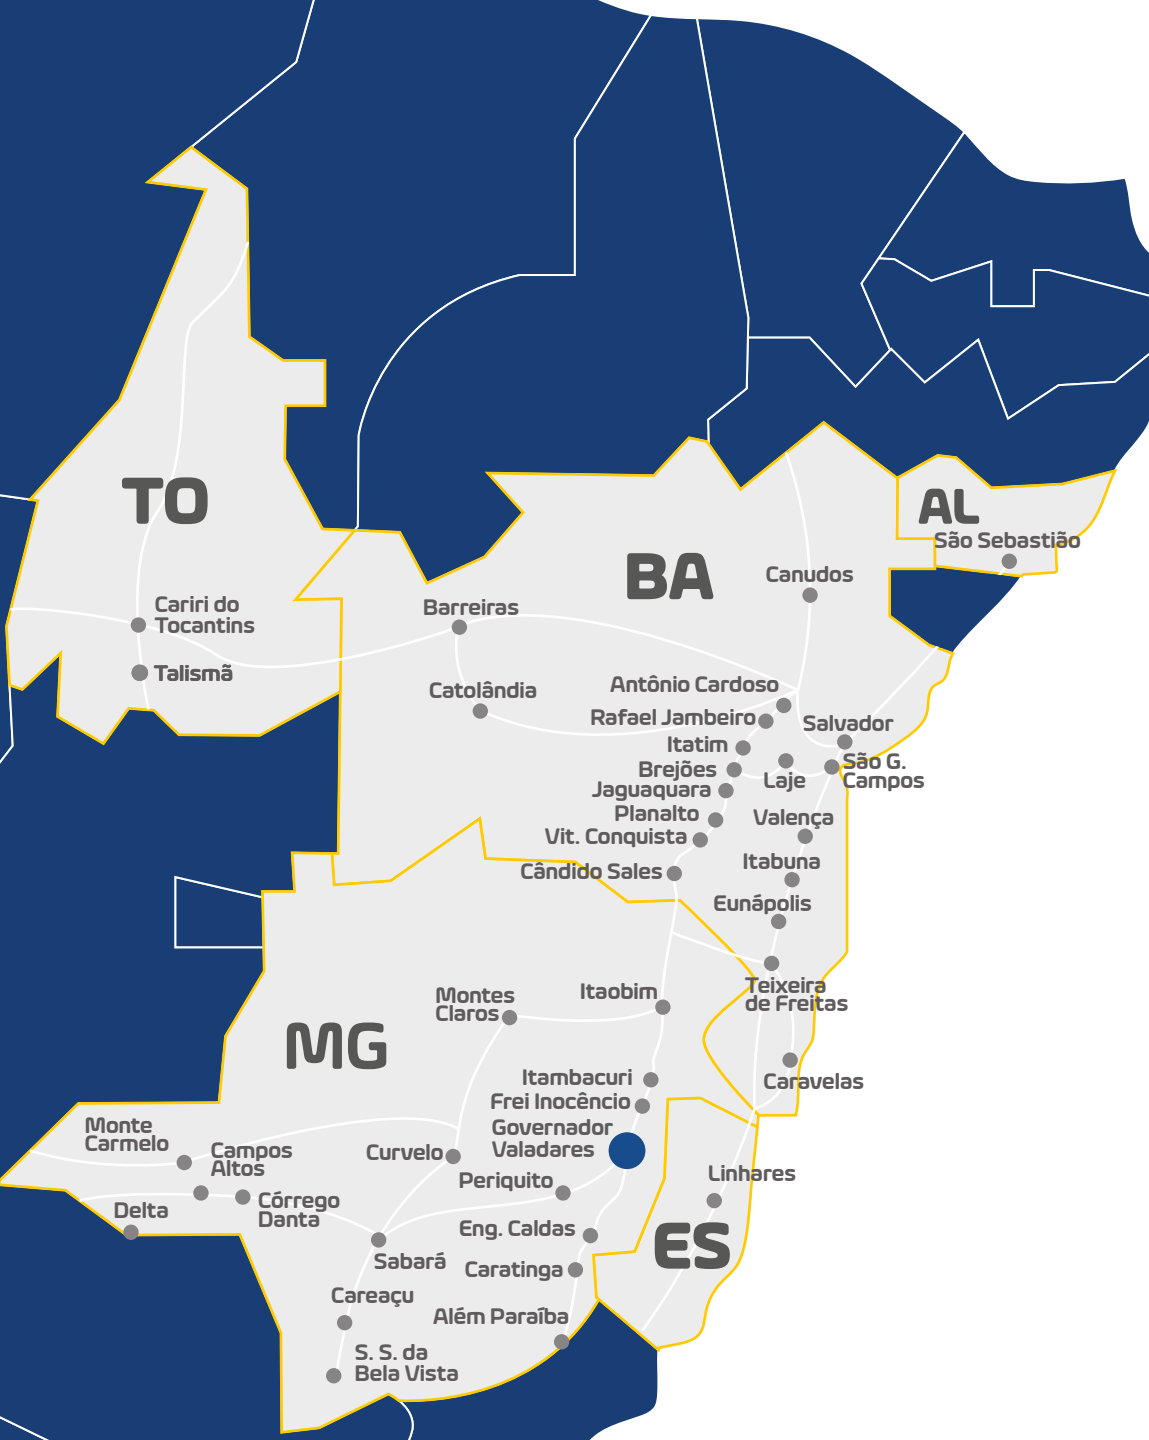

# MAPA DE POSTOS 2024

Clique em um posto para traçar sua rota!

**REDE HG**  
COMBUSTÍVEIS

## BR 324

- Posto Salvador**  
Rod. BR 324, KM 12 • Salvador, BA

## BR 153

- Posto Gurupi** EM BREVE  
Rod. BR 153, KM 681 • Cariri do Tocantins, TO
- Posto Talismã**  
Rod. 153, km 784 • Talismã, TO

## BR 381

- Posto Balança**  
Rod. BR 381, KM 786 • S. S. Bela Vista, MG
- Posto Minas Gerais**  
Rod. BR 381, KM 816 • Careaçú, MG
- Posto Ravena**  
Rod. BR 381, KM 445 • Sabará, MG
- Posto Falcão**  
Rod. BR 381, KM 173,8 • Periquito, MG
- Posto Ilha Brava**  
Rod. BR 381, KM 158 • Gov. Valadares, MG